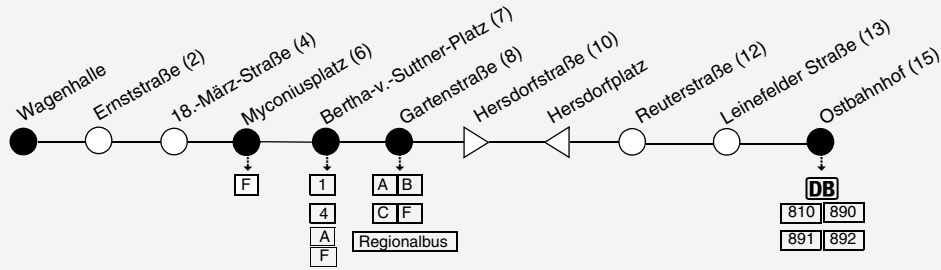

3 Wagenhalle - Ostbahnhof über Bertha-v.-Suttner-Platz

Wagenhalle

Ostbahnhof

Montag - Freitag	4	5	
Wagenhalle	ab 19	14	
Myconiusplatz	25	20	
Bertha-v.-Suttner-Platz	26	21	
Gartenstraße	27	22	
Hersdorfstraße	29	24	
Reuterstraße	31	26	
Ostbahnhof	an 34	29	

Samstag	8	
Wagenhalle	ab 13	
Myconiusplatz	19	
Bertha-v.-Suttner-Platz	20	
Gartenstraße	21	
Hersdorfstraße	23	
Reuterstraße	25	
Ostbahnhof	an 28	

Sonn- und Feiertage	9	
Wagenhalle	ab 13	
Myconiusplatz	19	
Bertha-v.-Suttner-Platz	20	
Gartenstraße	21	
Hersdorfstraße	23	
Reuterstraße	25	
Ostbahnhof	an 28	

3 Ostbahnhof - Wagenhalle über Bertha-v.-Suttner-Platz

Montag bis Freitag	17	20	21	22	23
Ostbahnhof	ab 37	00	52	52	
Reuterstraße	39	02	54	54	
Hersdorfplatz	41	04	56	56	
Gartenstraße	43	06	58	58	
Bertha-v.-Suttner-Platz	44	07	59	59	
Myconiusplatz	46	09	01	01	
Wagenhalle	an 49	12	04	04	

Samstag	18	19	20	21	22
Ostbahnhof	ab 56	41	51		
Reuterstraße	58	43	53		
Hersdorfplatz	00	45	55		
Gartenstraße	02	47	57		
Bertha-v.-Suttner-Platz	03	48	58		
Myconiusplatz	05	50	00		
Wagenhalle	an 08	53	03		