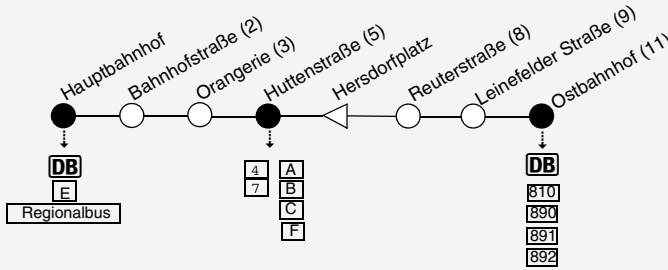

2 Hauptbahnhof - Ostbahnhof über Huttenstraße

Hauptbahnhof

Ostbahnhof

(Fahrzeit in Minuten)

Montag bis Freitag	4	5	6	7	8	9-17	18-19	21-22
	L3	L3						
Hauptbahnhof ab	46	13	36	48	08	24	31	53
Huttenstraße	50	17	40	52	13	29	36	58
Reuterstraße	31	53	20	26	43	55	16	32
Leinefelderstraße	32	54	21	27	44	56	17	33
Ostbahnhof an	34	56	23	29	46	58	19	35

Samstag	8	9, 11, 13, 15	10, 12, 14, 16	17	18	19	20	21
	L3				M			
Hauptbahnhof ab	50	24	50	20	45	50	30	40
Huttenstraße	55	29	55	25	50	55	34	44
Reuterstraße	25	58	32	58	28	53	57	37
Leinefelderstraße	26	59	33	59	29	54	58	38
Ostbahnhof an	28	01	35	01	31	56	01	40

L3 = Fahrt der Linie 3

= nur am 24. und 31.12.

Δ = nicht am 24. und 31.12.

U = Umstieg zum Hauptbahnhof in Gartenstraße

M = verkehrt weiter bis Wagenhalle

2 Ostbahnhof - Hauptbahnhof über Huttenstraße

Montag bis Freitag	4	5	6	7	8	12-16	17	18	19	20	21	22
							L3			L3	L3	L3
Ostbahnhof ab	35	57	24	34	46	03	20	36	42	04	16	38
Leinefelderstraße	36	58	25	35	47	04	21	37	43	05	17	39
Reuterstraße	37	59	26	36	48	05	22	38	44	06	18	40
Huttenstraße	41	03	30	40	52	09	26	42	48	10	22	44
Hauptbahnhof an	46	08	35	45	57	14	31	47	53	15	27	49

L3 = Fahrt der Linie 3 (kein Halt Huttenstraße, verkehrt weiter bis Wagenhalle)

= nur am 24. und 31.12.

Δ = verkehrt nicht am 24. und 31.12.