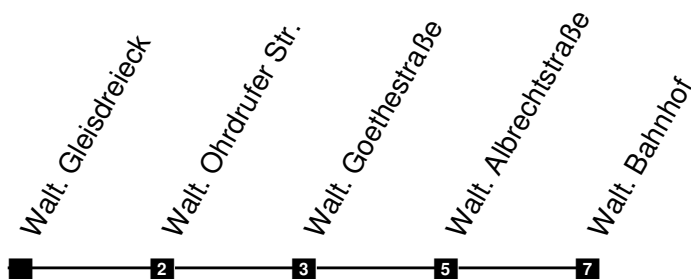

**Linie
6**

Abfahrtszeiten

Haltestelle: **Walt. Gleisdreieck**

	Montag - Freitag	Samstag	Sonntag	
4	58			4
5	20 55			5
6	20 40 57			6
7	17 32	18		7
8	19	10 26		8
9	19	19 47	00 19 47	9
10	19	19 49	19 49	10
11	19	19 49	19 49	11
12	19 47	19 49	19 49	12
13	19 49	19 49	19 49	13
14	19 49	19 49	19 49	14
15	19 49	19 49	19 49	15
16	19 49	19 49	19 49	16
17	19 49	17 49	17 49	17
18	17	17 [‡]	17	18
19	17	17 [‡]	17	19
20	04 23			20
21				21
22				22
23				23

- E = Zug fährt weiter als Linie 4 bis Bad Tabarz
- # = Zug fährt weiter als Linie 4 bis Schöne Aussicht
- * = Anschluß am Gleisdreieck nur in Richtung Gotha
- + = Anschluß am Gleisdreieck nur in Richtung Tabarz
- ‡ = nicht am 24. und 31.12.

**Linie
6**

Abfahrtszeiten

Haltestelle: **Walt. Ohrdrufer Str.**

5 = Fahrzeit in Minuten ab der aktuellen Haltestelle

	Montag - Freitag	Samstag	Sonntag	
4				4
5	00 22 57			5
6	22 42 59			6
7	19 34	20		7
8	21	12 28		8
9	21	21 49	02 21 49	9
10	21	21 51	21 51	10
11	21	21 51	21 51	11
12	21 49	21 51	21 51	12
13	21 51	21 51	21 51	13
14	21 51	21 51	21 51	14
15	21 51	21 51	21 51	15
16	21 51	21 51	21 51	16
17	21 51	19 51	19 51	17
18	19	19 [‡]	19	18
19	19	19 [‡]	19	19
20	06 25			20
21				21
22				22
23				23