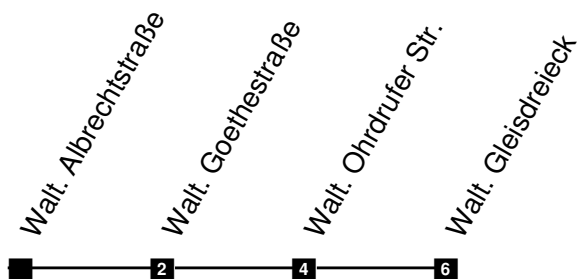

**Linie
6**

Abfahrtszeiten

Haltestelle: **Walt. Gleisdreieck**

	Montag - Freitag	Samstag	Sonntag	
4	58			4
5	20 55			5
6	20 40 57			6
7	17 32	18		7
8	19	10 26		8
9	19	19 47	00 19 47	9
10	19	19 49	19 49	10
11	19	19 49	19 49	11
12	19 47	19 49	19 49	12
13	19 49	19 49	19 49	13
14	19 49	19 49	19 49	14
15	19 49	19 49	19 49	15
16	19 49	19 49	19 49	16
17	19 49	17 49	17 49	17
18	17	17 [‡]	17	18
19	17	17 [‡]	17	19
20	04 23			20
21				21
22				22
23				23

‡ = nicht am 24. und 31.12.

**Linie
6**

Abfahrtszeiten

Haltestelle: **Walt. Albrechtstraße**

5 = Fahrzeit in Minuten ab der aktuellen Haltestelle

	Montag - Freitag	Samstag	Sonntag	
4				4
5	10 46			5
6	10 ⁺ 30 49 [*]			6
7	09 [*] 25 ⁺	29 ^E		7
8	09	18 ⁺		8
9	09	09 37 ⁺	09 37 ⁺	9
10	09	09 37	09 37	10
11	09	09 37	09 37	11
12	09 37 ⁺	09 37	09 37	12
13	09 37	09 37	09 37	13
14	09 37	09 37	09 37	14
15	09 37	09 37	09 37	15
16	09 37	09 37	09 37	16
17	09 41 [*]	09 41 [*]	09 41 [*]	17
18	07	07 [‡]	07	18
19	07 55 [*]	07 [‡] 25 ^{#‡}	07 25 [#]	19
20	15 ⁺ 31 [#]			20
21				21
22				22
23				23

- E = Zug fährt weiter als Linie 4 bis Bad Tabarz
- # = Zug fährt weiter als Linie 4 bis Schöne Aussicht
- * = Anschluß am Gleisdreieck nur in Richtung Gotha
- + = Anschluß am Gleisdreieck nur in Richtung Tabarz
- ‡ = nicht am 24. und 31.12.

**Linie
6**

Abfahrtszeiten

Haltestelle: **Walt. Ohrdrufer Str.**

5 = Fahrzeit in Minuten ab der aktuellen Haltestelle

	Montag - Freitag	Samstag	Sonntag	
4				4
5	00 22 57			5
6	22 42 59			6
7	19 34	20		7
8	21	12 28		8
9	21	21 49	02 21 49	9
10	21	21 51	21 51	10
11	21	21 51	21 51	11
12	21 49	21 51	21 51	12
13	21 51	21 51	21 51	13
14	21 51	21 51	21 51	14
15	21 51	21 51	21 51	15
16	21 51	21 51	21 51	16
17	21 51	19 51	19 51	17
18	19	19 [‡]	19	18
19	19	19 [‡]	19	19
20	06 25			20
21				21
22				22
23				23