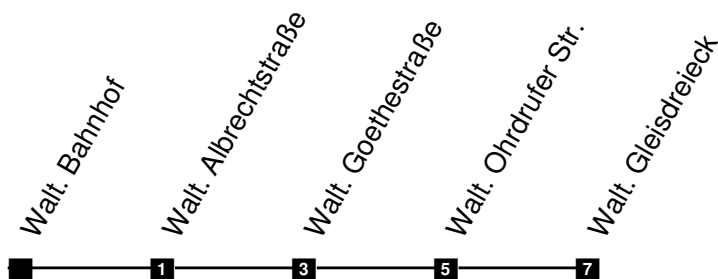

- E = Zug fährt weiter als Linie 4 bis Bad Tabarz
- # = Zug fährt weiter als Linie 4 bis Schöne Aussicht
- * = Anschluß am Gleisdreieck nur in Richtung Gotha
- + = Anschluß am Gleisdreieck nur in Richtung Tabarz
- ‡ = nicht am 24. und 31.12.

**Linie
6**

Abfahrtszeiten

Haltestelle: **Walt. Albrechtstraße**

5 = Fahrzeit in Minuten ab der aktuellen Haltestelle

	Montag - Freitag	Samstag	Sonntag	
4				4
5	03 25			5
6	00 25 45			6
7	02 22 37	23		7
8	24	15 31		8
9	24	24 52	05 24 52	9
10	24	24 54	24 54	10
11	24	24 54	24 54	11
12	24 52	24 54	24 54	12
13	24 54	24 54	24 54	13
14	24 54	24 54	24 54	14
15	24 54	24 54	24 54	15
16	24 54	24 54	24 54	16
17	24 54	22 54	22 54	17
18	22	22 [‡]	22	18
19	22	22 [‡]	22	19
20	09 28			20
21				21
22				22
23				23

‡ = nicht am 24. und 31.12.

**Linie
6**

Abfahrtszeiten

Haltestelle: **Walt. Bahnhof**

5 = Fahrzeit in Minuten ab der aktuellen Haltestelle

	Montag - Freitag	Samstag	Sonntag	
4				4
5	09 45			5
6	09 ⁺ 29 48 [*]			6
7	08 [*] 24 ⁺	28 ^E		7
8	08	17 ⁺		8
9	08	08 36 ⁺	08 36 ⁺	9
10	08	08 36	08 36	10
11	08	08 36	08 36	11
12	08 36 ⁺	08 36	08 36	12
13	08 36	08 36	08 36	13
14	08 36	08 36	08 36	14
15	08 36	08 36	08 36	15
16	08 36	08 36	08 36	16
17	08 40 [*]	08 40 [*]	08 40 [*]	17
18	06	06 [‡]	06	18
19	06 54 [*]	06 [‡] 24 ^{#‡}	06 24 [#]	19
20	14 ⁺ 30 [#]			20
21				21
22				22
23				23